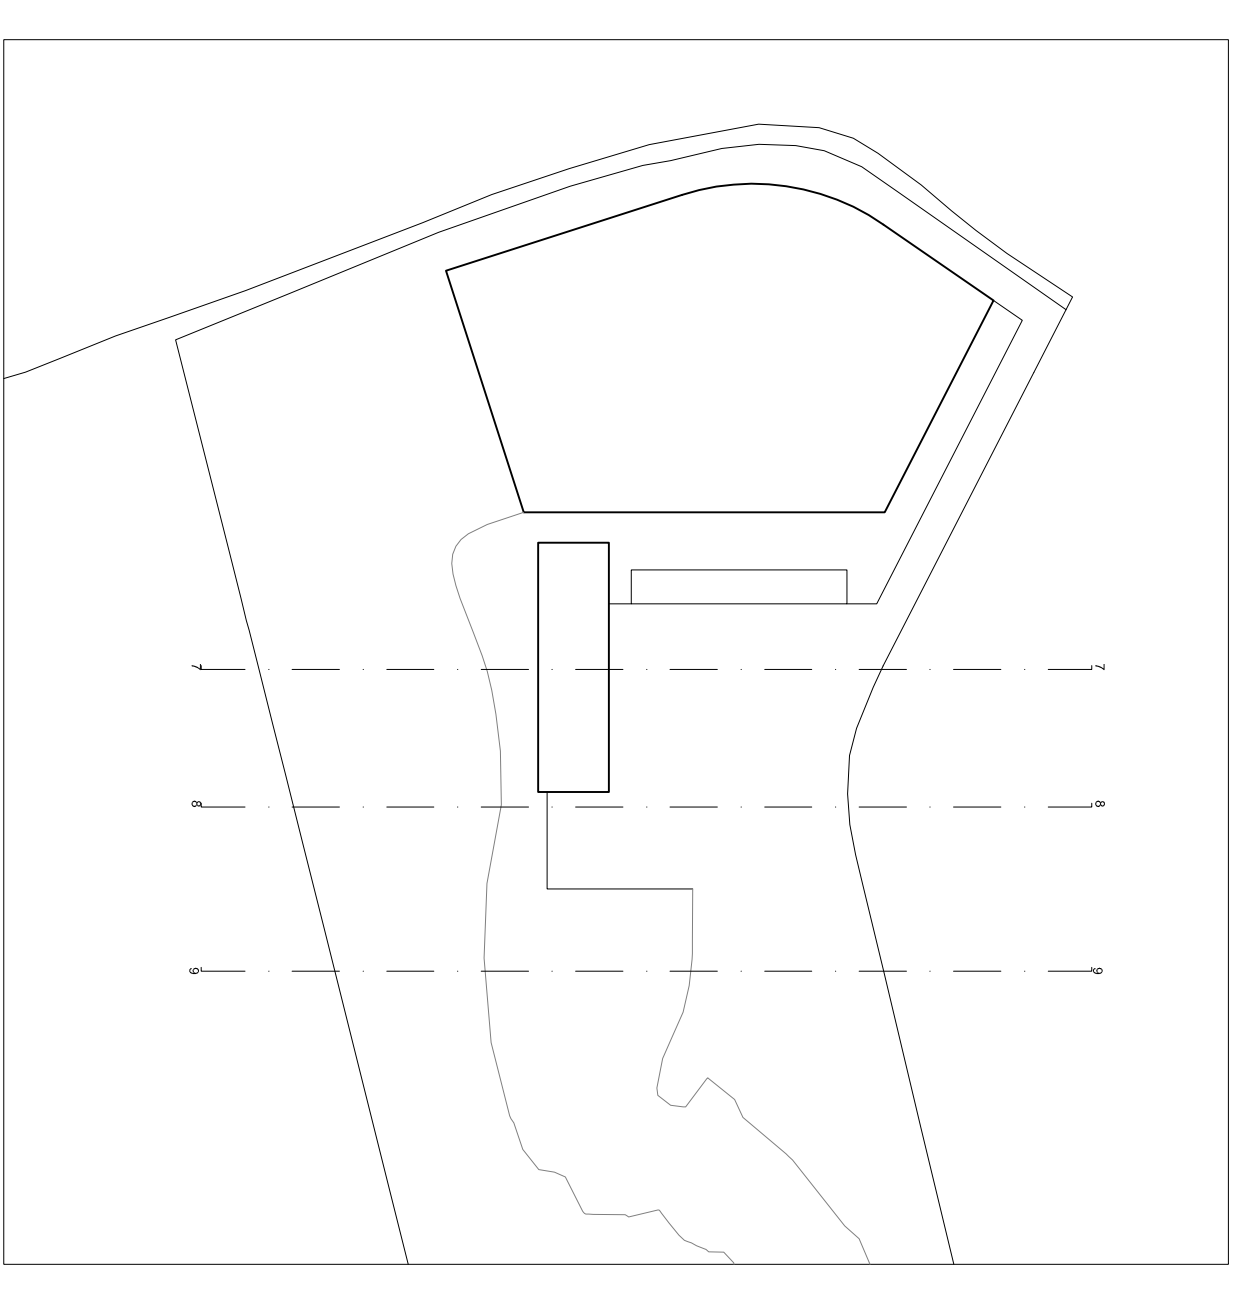

SEZIONE 7

SEZIONE 8

SEZIONE 9

SDT Studio di Architettura
 Studio di Architettura
 della Provincia di Trento
 ARCHITETTI ASSOCIATI
 OMERO VERINA, SARA SASSA ROBERTI (TM)
 INDIRE SCAZZOSSI - LANDI SINDIGRISARDI (R)

COMUNE DI BRENTONICO
 PROGETTO PER IL NUOVO CENTRO SPORTIVO
 POLIFUNZIONALE S. GIACOMO-MORTIGOLA

COMMITTENTE: DIC. 2012

COMUNE DI RAFRONTO

STATO DI RAFRONTO
 SEZIONI TERRITORIALI - SCALA 1:250
 TAV. 06