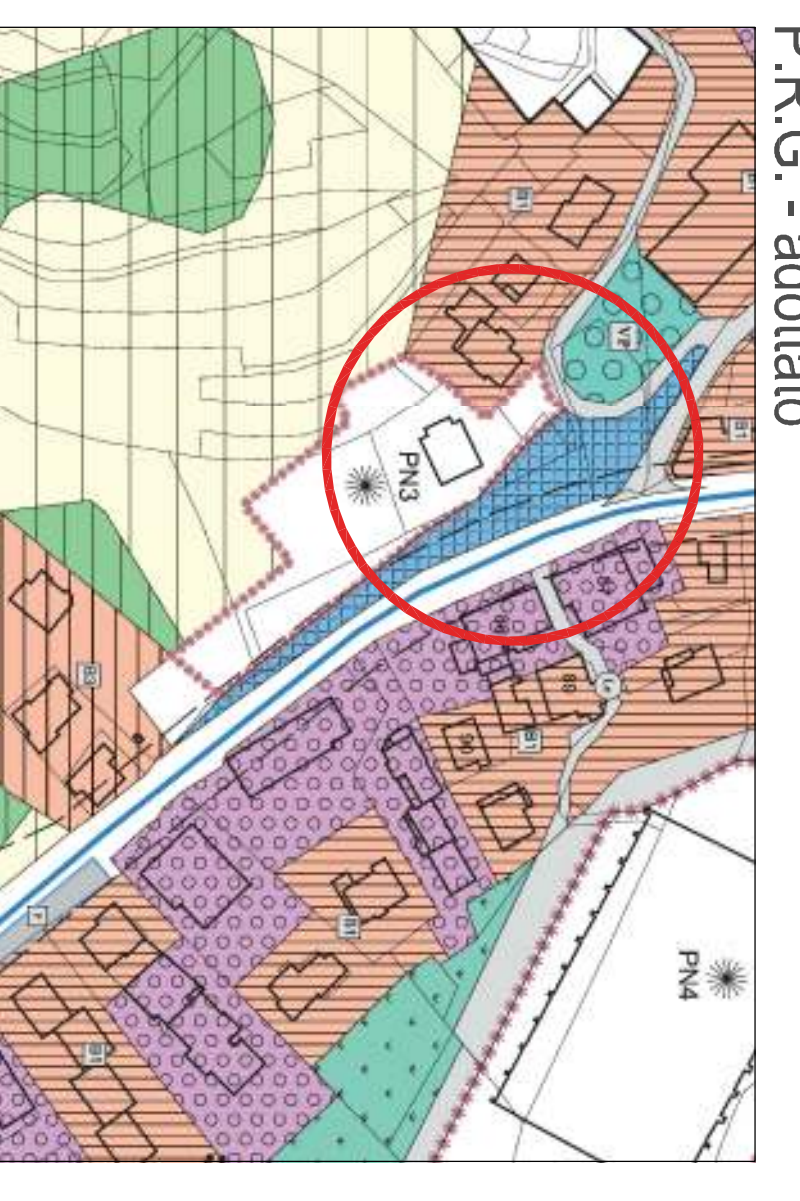

NUOVA PIAZZA DI ALBA DI CANAZEI

	EDIFICI
	VERDE
	MAPP. CATASTALE
	LIMITI ZONA URBANISTICA SPRS
	PUNTI BATTUTI
	POZZETTI E CADITOIE
	SEZIONI DEL TERRENO
	STRADA STATALE 641
	STRADE COMUNALI
	MARCIAPEDI E PIAZZA ESISTENTI
	PROPRIETA' PARTICELLE

scala 1:10000

scala 1:2000

scala 1:2000

scala 1:2000

P.R.G. - vigente

P.R.G. - adottato

ESTRATTO MAPPA

COROGRAFIA